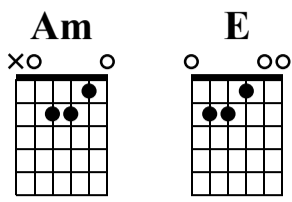

# Los peces en el río

GUITARRADIDACTICA.COM

Standard tuning

♩ = 95

GUITARRADIDACTICA.COM

Am E E Am

1 2 3 4

Am E E Am